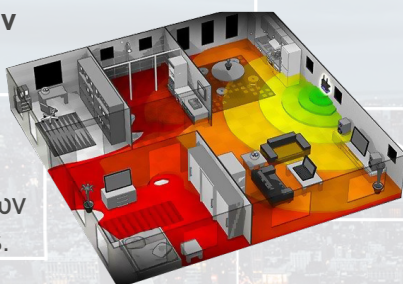

Τα αποτελέσματα του ελέγχου της εκάστοτε τοποθεσίας RF εμφανίζονται με την μορφή απεικονίσεων. Είτε είναι γραφικές απεικονίσεις ή μετρήσεις δεδομένων, σε ένα σχέδιο ορόφου που εισάγεται από ένα χρήστη για να απεικονίσει τη φυσική δομή στην οποία βρίσκεται ή έχει αναπτυχθεί το ασύρματο δίκτυο. Η γραφική απεικόνιση βοηθάει τον χρήστη να κατανοήσει και να ερμηνεύσει τα δεδομένα πιο αποτελεσματικά από ότι να προσπαθήσει να αποκωδικοποιήσει έναν πίνακα δεδομένων.

Χρησιμοποιώντας το συγκεκριμένο εργαλείο και ακολουθώντας τις βέλτιστες πρακτικές των κατασκευαστών τεχνολογίας (Cisco - Meraki, HP - Aruba, Fortinet κτλ.), η **Cosmos Business Systems** μπορεί να:

Καθορίσει τις βέλτιστες τοποθεσίες εγκατάστασης ως σημεία πρόσβασης με βάση την διαδικασία σχεδιασμού, λαμβάνοντας υπόψη το εύρος πρόσβασης δικτύου, τις παρεμβολές από γειτονικό δίκτυο, την απαιτούμενη χωρητικότητα ανά χρήστη, τον αριθμό χρηστών σε κάθε περιοχή, την ανάγκη κινητικότητας ή περιαγωγής και τους τύπους συσκευών.

Διορθώσει την κάλυψη με προσθήκη ή τοποθέτηση σε άλλη θέση συγκεκριμένων access points.